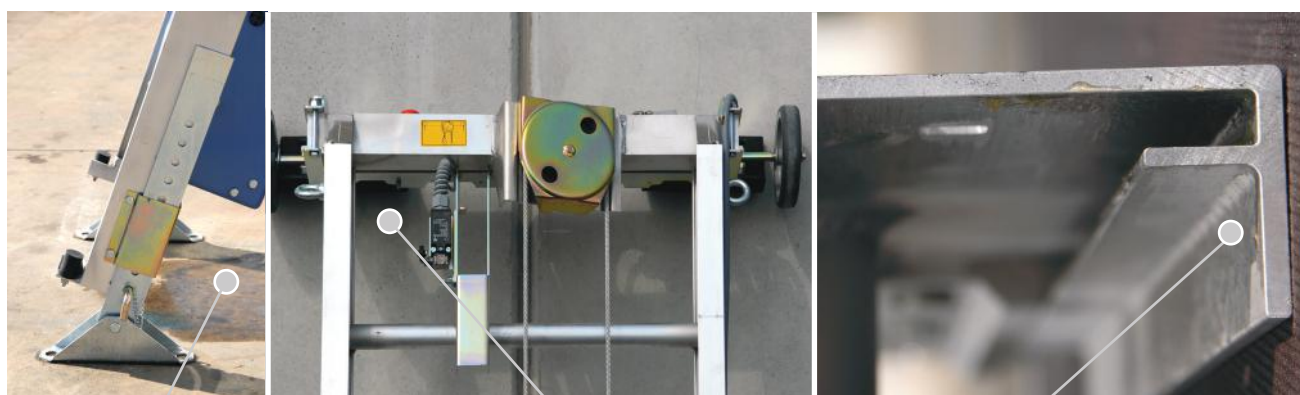

SCHEDA TECNICA

GEDA 250 2 velocità

GEDA 250 variomatic

DATI TECNICI

- Fine corsa di sicurezza a 2 m di altezza da terra
- Carrello standard con dispositivo di sicurezza rottura fune
- 1 elemento di base da 2 m con piedini regolabili
- 7 elementi da 2 m; 1 elemento da 1 m; 1 elemento da 75 cm; 1 elemento da 50 cm
- 1 elemento di testa con pulsantiera, ruote e tamponi in gomma
- 1 barra di fissaggio telescopica
- 1 fune di fissaggio
- 1 puntone telescopico fino a 7,4 m
- Piattaforma di carico (dim. 1200 x 800 mm chiusa, 1200 x 2000 mm aperta) con spondine a cerniera apribili, rovesciabili ed asportabili
- Spondina anteriore con sistema di chiusura telescopica

PRESTAZIONI

| | |
|-----------------|----------------------|
| Lunghezza | 18,30 m |
| Portata massima | 250 kg |
| 2 velocità | 15 e 30 m al min |
| Verricello | elettrico max 1,5 kw |

PUNTI DI FORZA

Piedini regolabili in altezza

Cesta con sponde ribaltabili ed asportabili

Testata con ruotine sganciabili, tamponi in gomma e fine corsa regolabile

Elemento con nervature di rinforzo. Garantisce leggerezza e rigidità.

Cesta con sponde ribaltabili ed asportabili