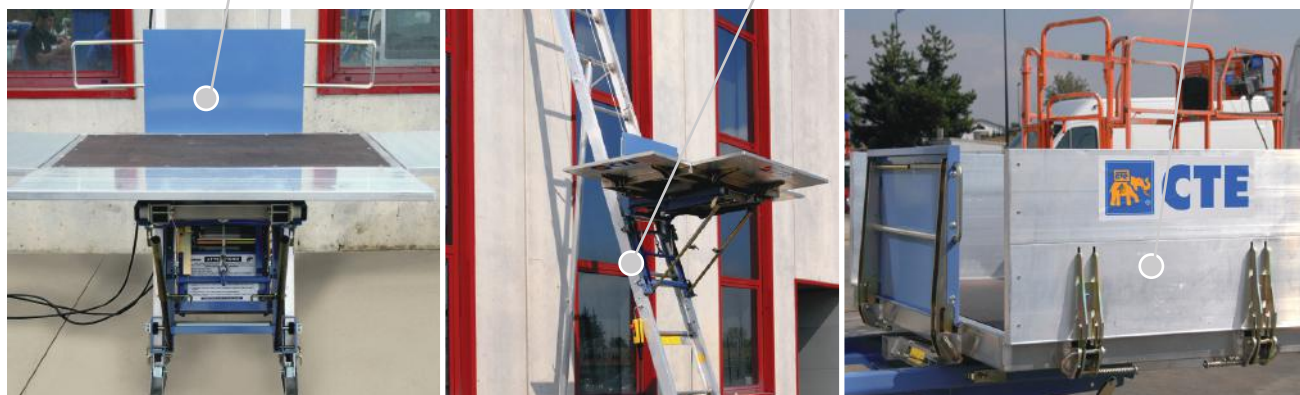

Direzione Commerciale Dolo (Ve) - dolo@ctelift.com
tel. +39 041 51.00.130 - fax +39 041 41.38.44
Sede Legale e Stabilimento Rovereto (Tn) - info@ctelift.com
tel. +39 0464 48.50.50 - fax +39 0464 48.50.99
Filiale di Milano S. Giuliano Milanese (Mi) - milano@ctelift.com
tel. +39 02 98.81.100 - fax +39 02 98.28.20.96
Filiale di Bertinoro (FC) - bertinoro@ctelift.com
tel. +39 0543 44.88.30 - fax +39 0543 44.83.43

CTE S.p.A. | www.ctelift.com

Punti assistenza vendita
Bari, Bologna, Cagliari, Catania, Dolo, Fano, Ferrara, Firenze,
Forlì - Cesena, Milano, Modena, Napoli, Palermo, Pisa, Pistoia,
Pordenone, Ragusa, Roma, Rovereto, Sassari, Taranto, Torino, Udine.

GEDA®
ORIGINAL

CTE UK Ltd Unit L - Feldspar Close - W.P. - Le19 4SD Enderby Leicestershire - UK
CTE FRANCE Sas 5, Allée des Souches - 78260 Achères - France